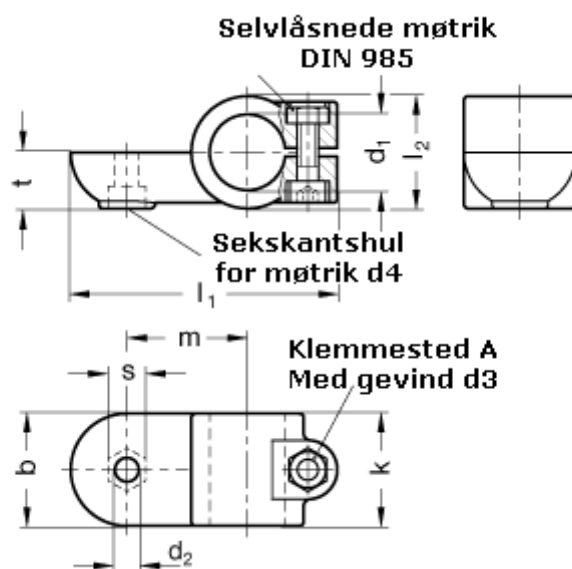

Varenummer: 20278B42IV2BL  
Beskrivelse: E+G laskeforbindelse  
GN278-B42-IV-2-BL

## Mål

b = 65	m = 70
d1 = B42	s = 17.0
d2 = 10.5	t = 32.5
d3 = M10	
d4 = M10	
k = 65	
l1 = 148	
l2 = 65	